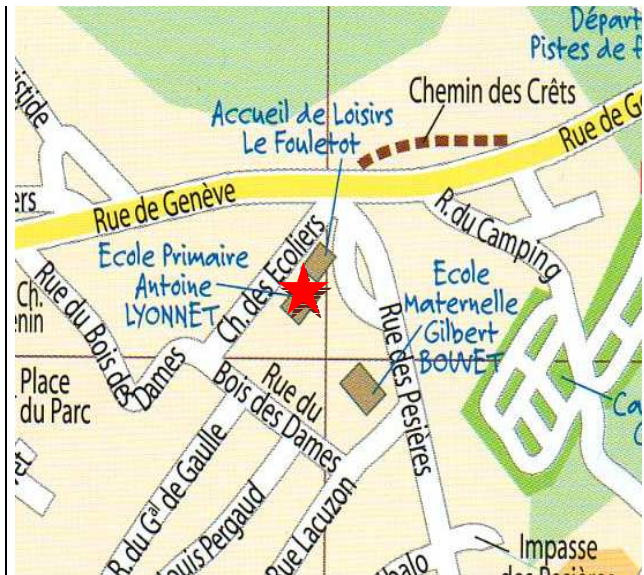

39150 SAINT-LAURENT-EN-GRANDVAUX

Tél : 03 84 41 17 97

Email : rased.st-laurent-en-grandvaux@ac-besancon.fr

Pour venir :

•Stationner votre véhicule devant les écoles et continuer à pied. Lorsque vous êtes sur le parking, face à l'école, prendre à droite afin de contourner le centre de loisirs. Tourner à gauche pour prendre le chemin des Écoliers. Descendre à gauche. Le bureau du RASED se trouve au premier étage du bâtiment (suivre les indications sur les affiches).

OU

•En arrivant de la rue de Genève, passer devant les écoles élémentaire et maternelle. Prendre la première rue à droite (rue Lacuzon) puis la deuxième (rue du Bois des Dames). Prendre à droite le chemin des Écoliers (indication « Service d'aide psychologique ») et stationner votre véhicule. Descendre à droite. Le bureau du RASED se trouve au premier étage (suivre les indications sur les affiches).