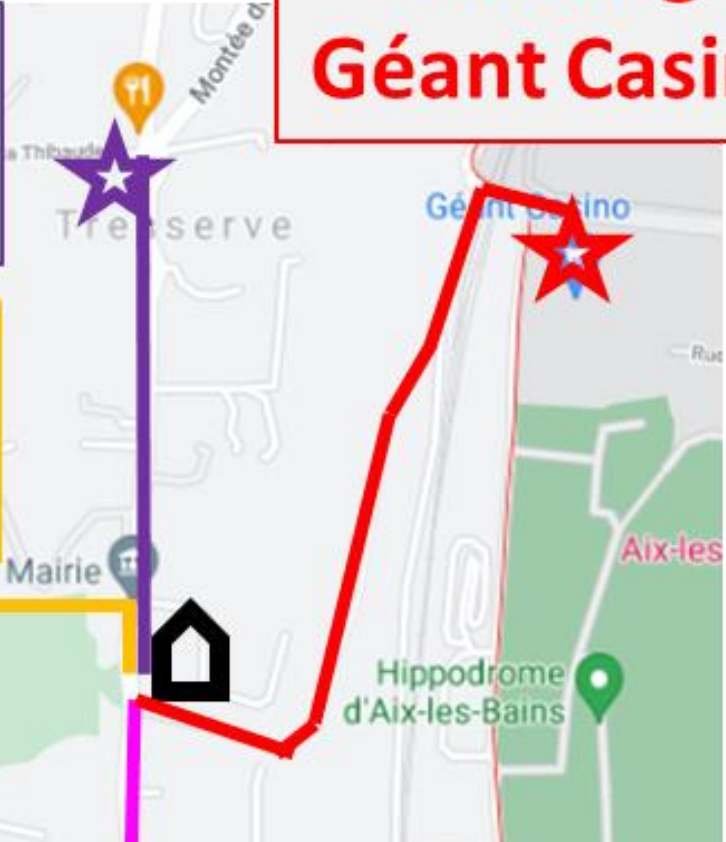

Colline du poète

**Parking
Géant Casino**

**Parking
de l'église**

**Colline
du Poète**

RDV 8H10 au croisement entre la rue Pierre Favre et la rue Général Ferrié (côté voie ferré)

**Nouveau
Rond-Point**