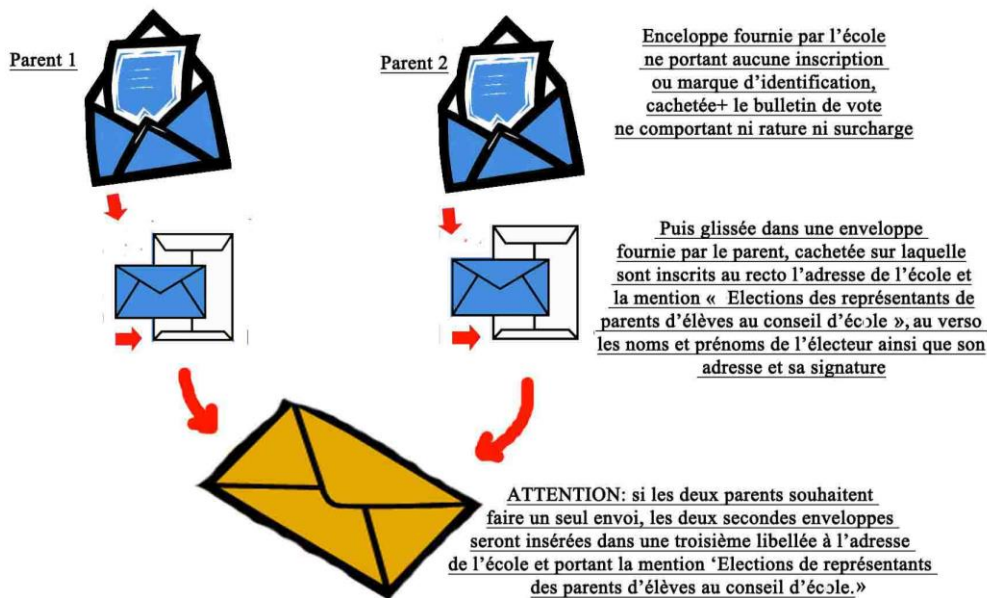

## Elections des représentants de parents d'élèves au conseil d'école de l'année 2020-2021

### Le jour du scrutin :

Il se déroule, le vendredi 09 octobre 2020 et les heures d'ouverture du bureau de vote seront de 11h30 à 13h20 et de 13h30 à 17h.

### La procédure de vote :

- Vote direct aux horaires d'ouverture du bureau de vote
- Vote par correspondance transmis par l'élève ou par voie postale avant le jour du scrutin: